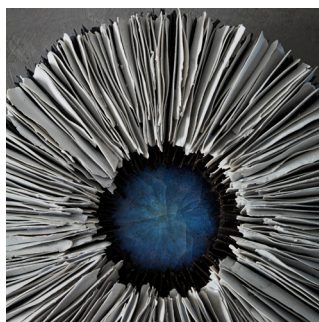

## HANNA JÄRLEHED

**R**unt, runt, runt, rytmiskt, lugnt och metodiskt, formar jag platta vida former av lera. Cirkeln återkommer, sluten och oändlig, en enkel grundform att utgå ifrån.

Stora format, rena, enkla, upprepade grundformer. Transparenta glasyrer där ytornas skiktningar, krackeleringar och siktdjup ger en närmast outtömlig variationsrikedom. En rörelse, någonting som pågår, formas om och rinner vidare.

Tjocka, glasartade glasyrer som sköljer över formerna men också stelnar till hemlighetsfulla vattensamlingar i spår som arbetet med leran lämnat efter sig