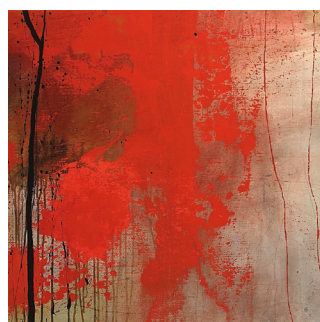

# LARS RYLANDER\*

*Teknik: Måleri.*

*Vägbeskrivning och kontakt:  
Vid Lyckorna golfklubb  
i Ljungskile. Kör upp för berget  
på Hummervägen, tag andra  
avfarten till höger. Ateljén ligger  
nedanför det åttkantiga huset.  
Krabbvägen 3, 459 33 Ljungskile  
0702-66 73 45  
[www.larsrylander.com](http://www.larsrylander.com)  
[larsrylander17@gmail.com](mailto:larsrylander17@gmail.com)  
Öppet påsk, inklusive  
annandagen\**