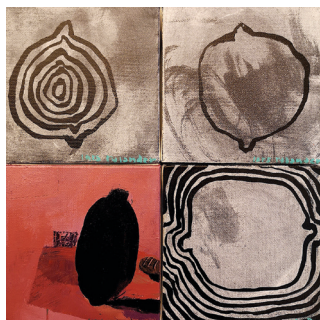

# LARS RYLANDER\*

*Teknik: Måleri.*

*Vägbeskrivning och kontakt:  
Vid Lyckorna golfklubb  
i Ljungskile. Kör upp för berget  
på Hummervägen, tag andra  
avfarten till höger. Ateljén ligger  
nedanför det åttkantiga huset.  
Krabbvägen 3, 459 33 Ljungskile  
0702-66 73 45  
[www.larsrylander.com](http://www.larsrylander.com)  
[larsrylander17@gmail.com](mailto:larsrylander17@gmail.com)  
Öppet påsk, inklusive  
annandagen\**

**M**ånga små uppspända dukar och pannåer ligger på bordet framför mig. Jag har arbetat med målningar på över en och två meter länge nu så jag behöver träna på detta lilla. Det är roligt att minska ner till några få decimeter. Arbetar som tidigare utan skisser men slutresultatet blir ofta föreställande.

Men plötsligt står jag där igen, framför en två-metersduk. Jag kan bara inte låta bli det stora abstrakta.

Stränder, musik, möten, svärtan, ljuset och allt annat som är livet är min inspiration.