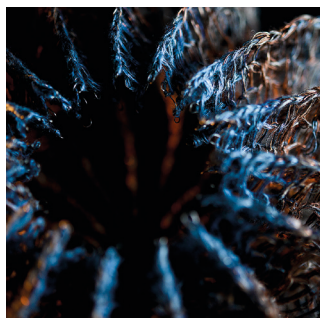

ISABELLE HÄLLSJÖ*

Tekniker: Skulptur i textil och metall.

Vägbeskrivning och kontakt: Kör mot Mollösund, genom samhället Edshultshall, efter Barreviks småbåtshamn, fortsätt ca 300 m, runda busskur på vänster sida, parkering på gården framför ockragul gammal skola.

*Barrevik 168,
474 94 Hälleviksstrand
0708-50 23 93
isa@isabellehallsjo.se
www.isabellehallsjo.se
Öppet påsk, inklusive
annandagen**

Allting börjar med tråden. Med tillit till den utforskande processen bygger jag tredimensionella textila former och strukturer. Tråden och stickorna är mina främsta verktyg och uttrycksmedel. Mitt sätt att skulptera. Mitt språk.

Materialen är i huvudsak metall i olika dimensioner och lin som jag förbehandlar på olika sätt. Formaten varierar från kroppsnära till rumsliga objekt, gärna i samspel.

Det abstrakta formspråket färgas av berättelserna jag bär med mig – om havet och kvinnorna, hantverket och tiden. Jag undersöker kontrasterna, den oregelbundna regelbundenheten, det på samma gång starka och sköra.