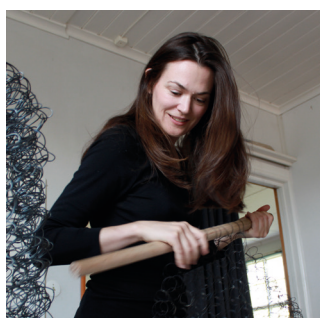

ISABELLE HÄLLSJÖ*

Tekniker: Skulptur i textil och metall.

Vägbeskrivning och kontakt: Kör mot Mollösund, genom samhället Edshultshall, efter Barreviks småbåtshamn, fortsätt ca 300 m, runda busskur på vänster sida, parkering på gården framför ockragul gammal skola.

*Barrevik 168,
474 94 Hälleviksstrand
0708-50 23 93
isa@isabellehallsjo.se
www.isabellehallsjo.se
Öppet påsk, inklusive
annandagen**

Allting börjar med tråden. Med tillit till den utforskande processen bygger jag tredimensionella textila former och strukturer. Tråden och stickorna är mina främsta verktyg och uttrycksmedel. Mitt sätt att skulptera. Mitt språk.

Materialen är i huvudsak metall i olika dimensioner och lin som jag förbehandlar på olika sätt. Formaten varierar från kroppsnära till rumsliga objekt, gärna i samspel.

Det abstrakta formspråket färgas av berättelserna jag bär med mig – om havet och kvinnorna, hantverket och tiden. Jag undersöker kontrasterna, den oregelbundna regelbundenheten, det på samma gång starka och sköra.