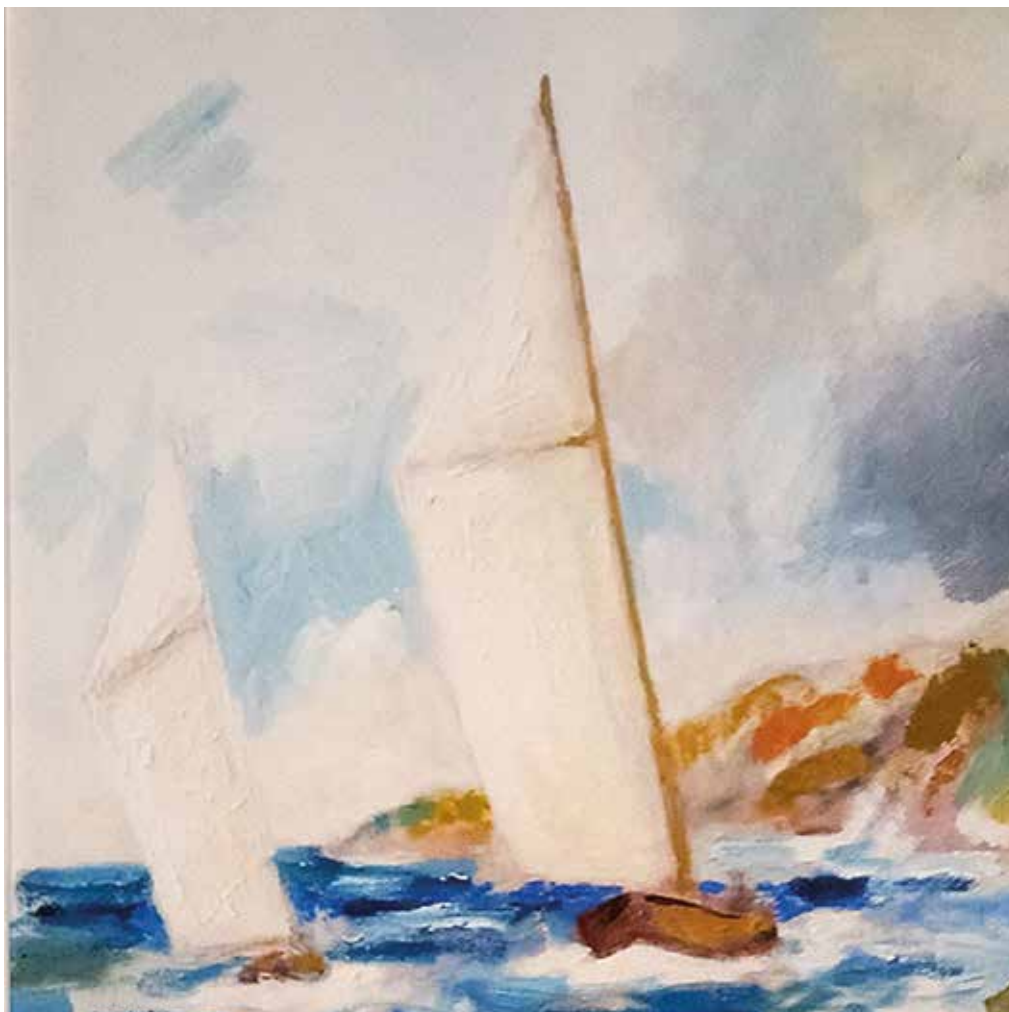

MAGNUS MOGENFELT

Välkomna till Ateljé Tornhuskällaren och hemsidan som uppdateras kontinuerligt.

Teknik: Måleri.

*Vägbeskrivning och kontakt:
Magnus Mogenfelt har sin ateljé
i Tornhuskällaren. Parkera
längst huvudgatan intill torget.
Tornhuset ser ni mellan det gula
färghandelshuset och Det lilla
Caféet i Ljungskile
Vällbergsvägen 7
0705-39 98 22*